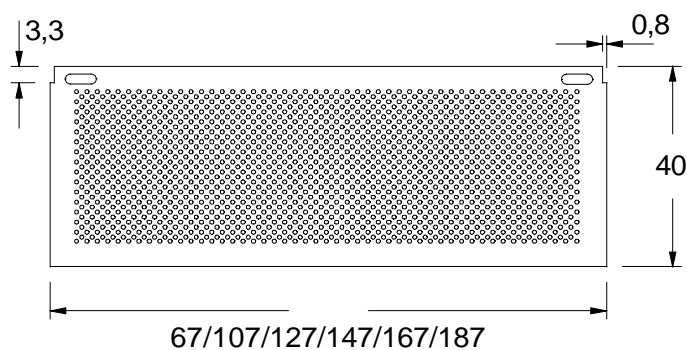

## STELAŻ CM

DOSTĘPNE KOLORY

aluminium gładkie

grafit gładki

WYMIARY KARTONU (cm)

WAGA KARTONU: 10 kg

## ŁĄCZYNA Z BLACHY PERFOROWANEJ

DŁUGOŚCI ŁĄCZYN (cm)

67 (do biurka o dł. 80)

107 (do biurka o dł. 120)

127 (do biurka o dł. 140)

147 (do biurka o dł. 160)

167 (do biurka o dł. 180)

187 (do biurka o dł. 200)