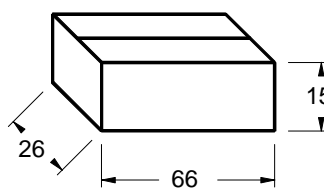

## STELAŻ CM

DOSTĘPNE KOLORY

aluminium gładkie

grafit gładki

WYMIARY KARTONU (cm)

WAGA KARTONU: 10 kg

## ŁĄCZYNA Z BLACHY PERFOROWANEJ

DŁUGOŚCI ŁĄCZYN (cm)

67 (do biurka o dł. 80)

107 (do biurka o dł. 120)

127 (do biurka o dł. 140)

147 (do biurka o dł. 160)

167 (do biurka o dł. 180)

187 (do biurka o dł. 200)