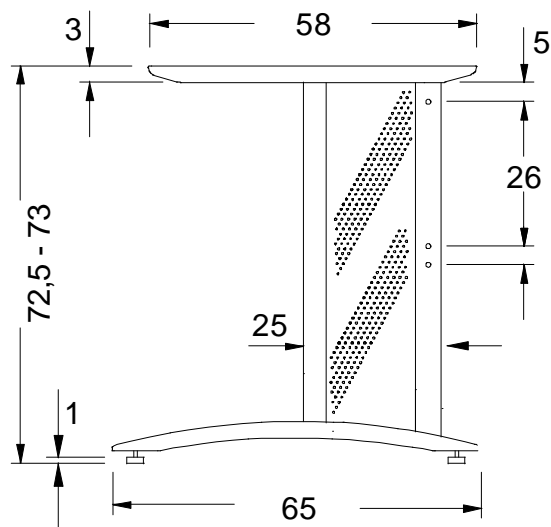

## STELAŻ CM

DOSTĘPNE KOLORY

aluminium gładkie

grafit gładki

WYMIARY KARTONU (cm)

WAGA KARTONU: 10 kg

## ŁĄCZYNA Z BLACHY PERFOROWANEJ

DŁUGOŚCI ŁĄCZYN (cm)

67 (do biurka o dł. 80)

107 (do biurka o dł. 120)

127 (do biurka o dł. 140)

147 (do biurka o dł. 160)

167 (do biurka o dł. 180)

187 (do biurka o dł. 200)